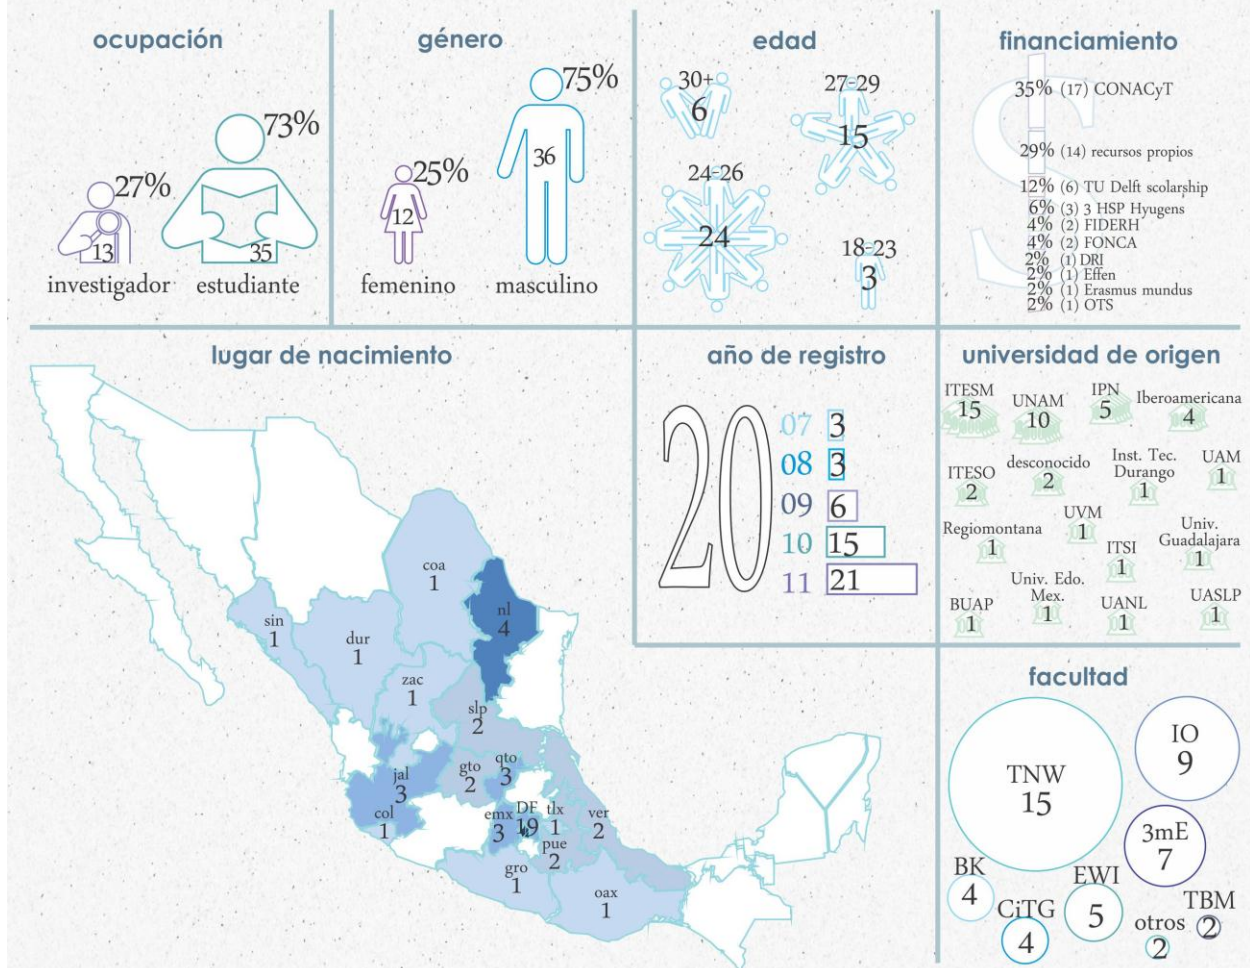

Mexicanos en TUDelft Censo 2011

¿Cuántos mexicanos estudiamos en TU-Delft¹? y, ¿en qué programas?
¿De qué parte de México venimos? y, ¿de cuáles universidades?, ...

¹ www.TUDelft.nl

Éstas y muchas otras preguntas nos hicimos tan pronto comenzamos con la asociación estudiantil "Mexicanos en TU-Delft"² a finales de 2011. Y aquí les mostramos los resultados.

La mecánica del censo consistió en el llenado de un formulario electrónico, que se realizó entre septiembre y noviembre de 2011. Respondieron un total de 63 mexicanos, de los cuales 48 seguían adscritos a TU-Delft y el resto eran alumni de la misma institución. La información que se muestra en este documento corresponde al grupo que seguía adscrito a la universidad al momento del censo.